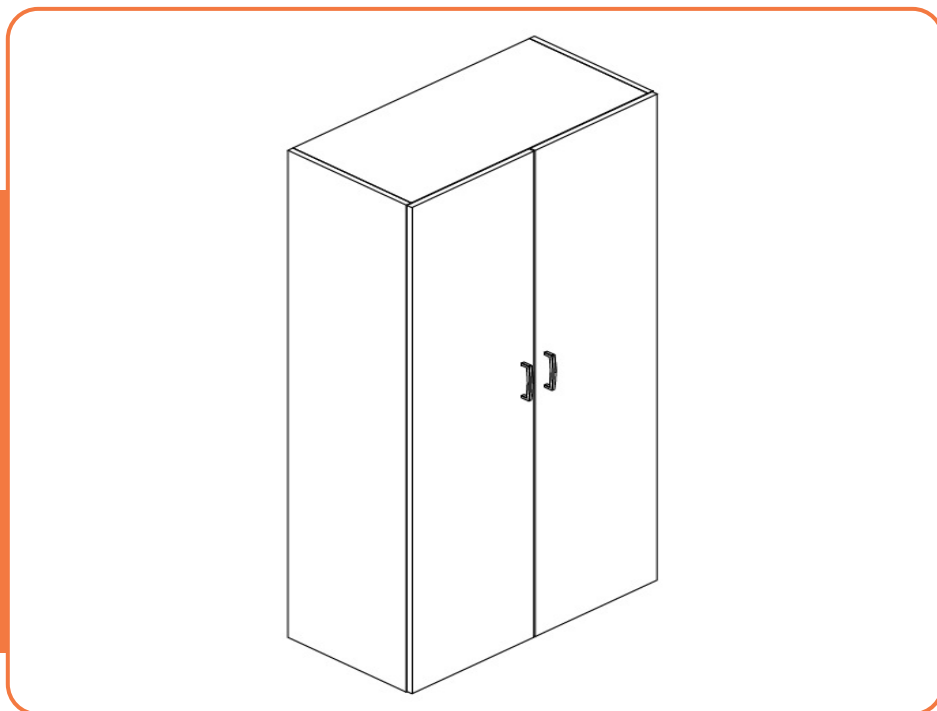

NOME PRODOTTO

CONTENITORE CON ANTE

INFORMAZIONI GENERALI

Dimensioni cm **90x45x195h**

Armadio contenitore con base, cappello e fianchi in conglomerato ligneo spessore mm 18, nobilitato con resine melaminiche. Bordi perimetrali in ABS spessore 4mm dello stesso colore, assemblati ai fianchi e al retro tramite giunzioni metalliche e spine in legno. Base completa di piedini livellatori in PVC regolabili dall'interno del mobile tramite perno filettato in acciaio. Retro in conglomerato ligneo spessore 10mm, nobilitato con resine melaminiche stessa finitura della cassa. Ripiani regolabili in conglomerato ligneo spessore 25mm, nobilitato con resine melaminiche. Bordi perimetrali in ABS spessore 4mm della stessa finitura. Top di finitura in conglomerato ligneo spessore mm 18, nobilitato con resine melaminiche. Bordi perimetrali in ABS spessore 2mm della stessa finitura. Ante battenti in conglomerato ligneo, spessore 18mm, nobilitato con resine melaminiche. Bordi perimetrali in ABS spessore 2mm dello stesso colore, con spigoli arrotondati secondo le norme anti-infortunistiche. Cerniere in metallo fissate ai fianchi con basetta a triplice regolazione. Maniglie in ABS colore grigio o bianco. Tutte le ante sono provviste di serratura con chiave pieghevole antinfortunistica in duplice copia.